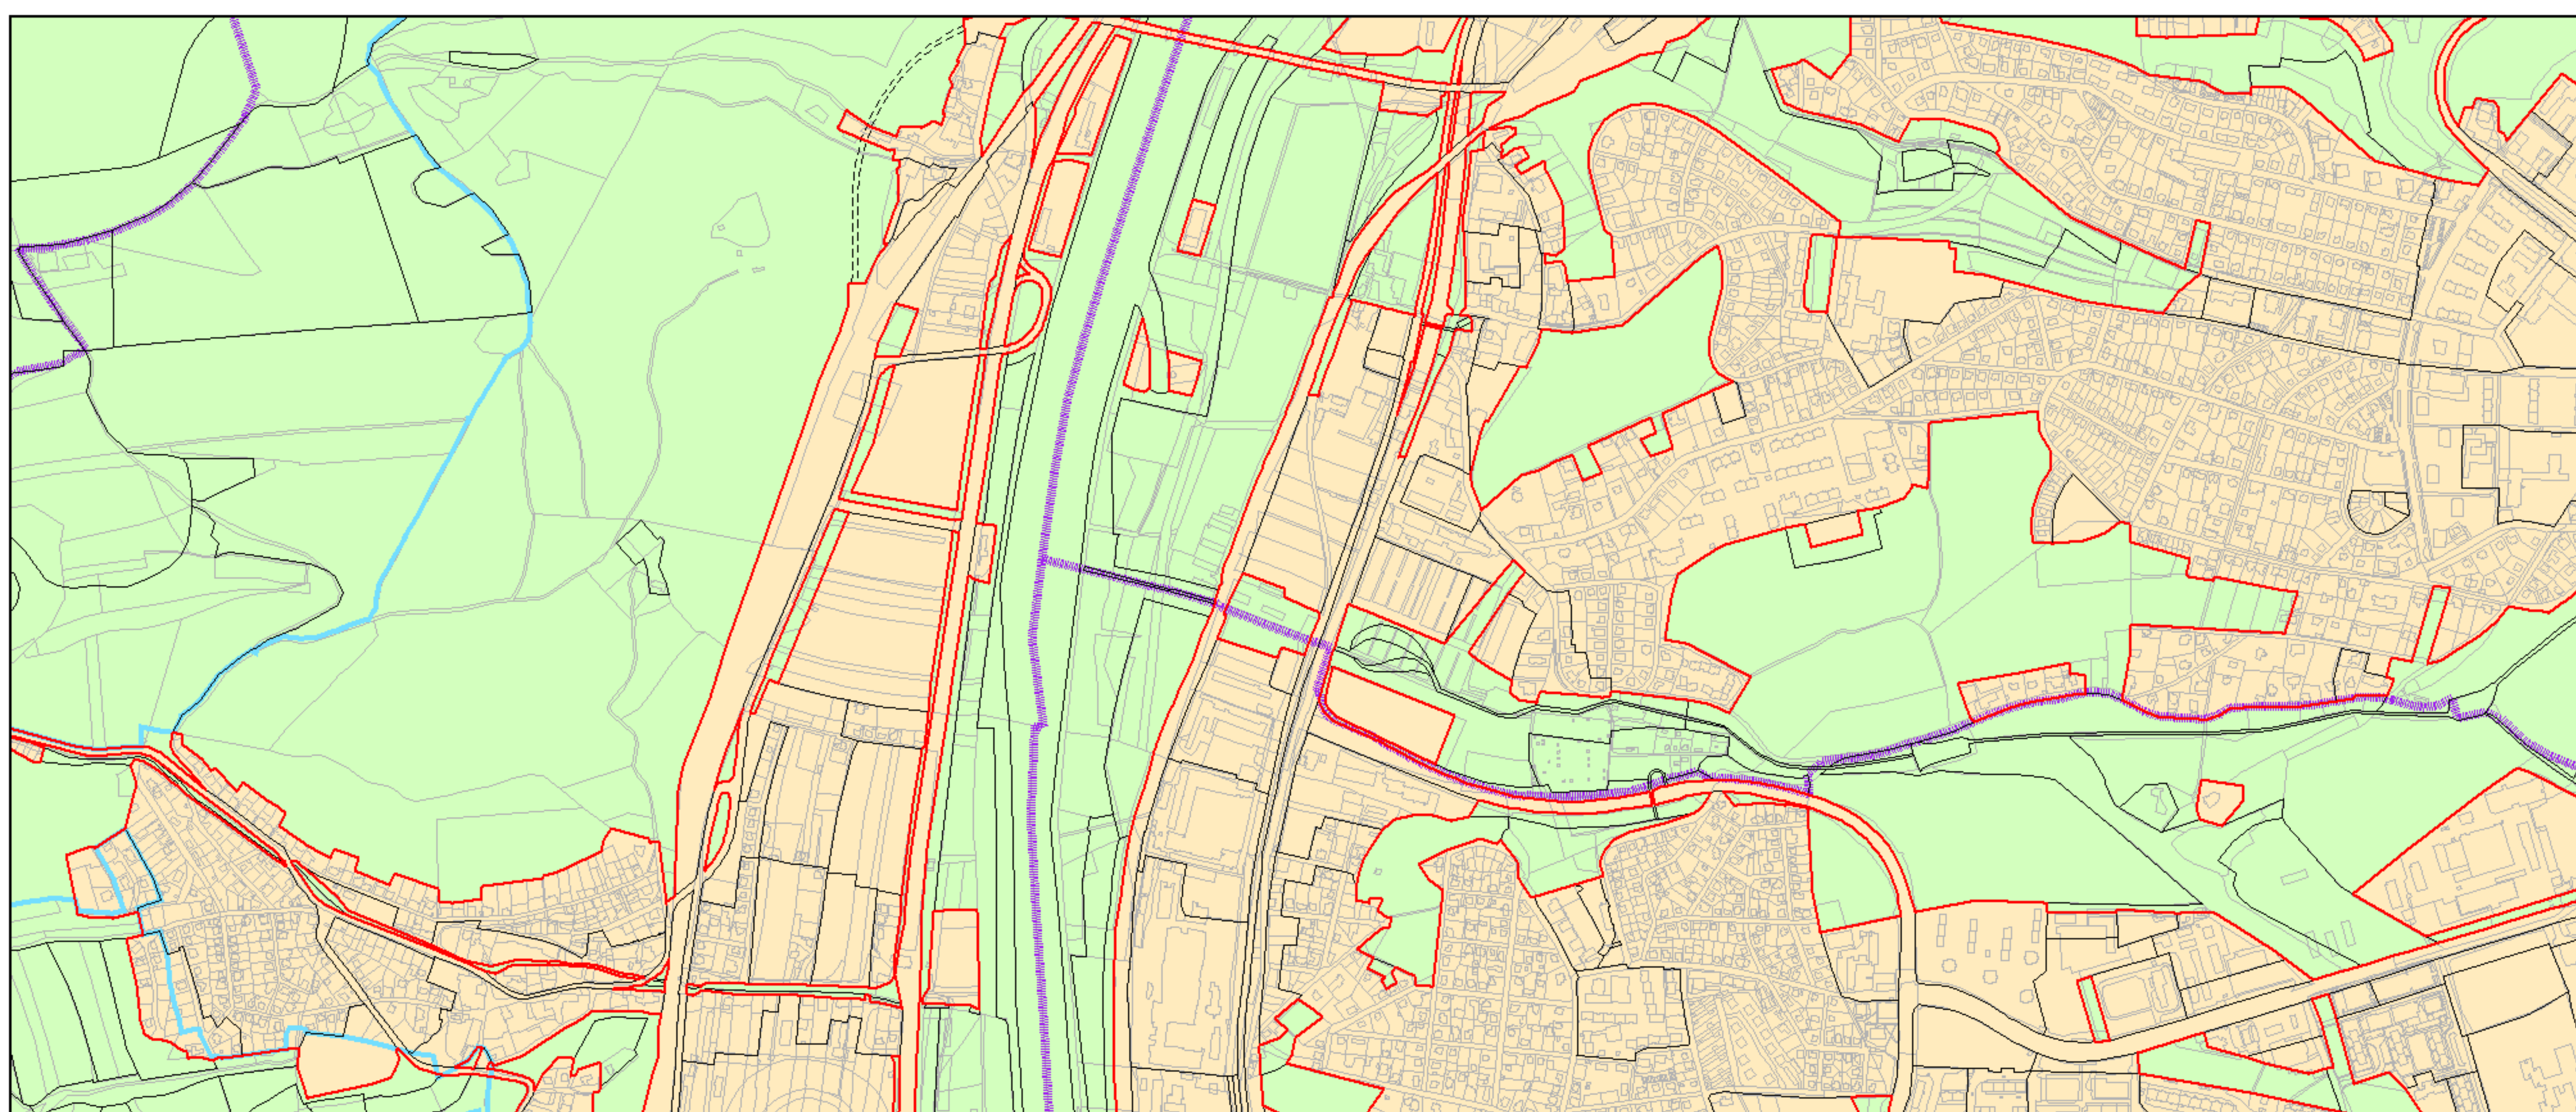

Výkres č. 37 – Vymezení zastavitelného území, platný stav k 1. 1. 2017

M 1 : 25 000

Promítnutí změny do výkresu č. 37 – Vymezení zastavitelného území

M 1 : 25 000